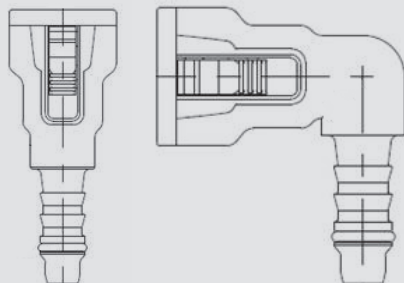

NORMA® Fuel Line Repair Kit

Komplettlösung zur Reparatur defekter Kraftstoffleitungen in weniger als fünf Minuten

- ✓ Kostengünstige Reparatur defekter Kraftstoffleitungen, ohne die komplette Kraftstoffleitung auszutauschen
- ✓ Hochwertigste Materialien in OE-Qualität
- ✓ Klare Installationsanleitung und -video erklären die Reparatur Schritt für Schritt
- ✓ Einzelne Artikel des Kits können nachbestellt werden

Lufteinlass Ladeluft	Abgasanlagen
Kühlsysteme	Kraftstoff- & Ölsysteme
Turboladeranbindungen	Allgemeine Befestigungen

NORMAQUICK® S

Hinweis:
Alle Verbinder und Adapter
entsprechen der SAE J2044
Rev. AUG 2009

Material

NORMAQUICK® S

Gehäuse:	PA12-GF50
Haltefeder:	PA12-GF30
Adapterstück:	PA12-GF30
O-Ringe:	Im Gehäuse: FPM & FVMQ; am Tannenbaumprofil: FPM

ABA Mini

W4

Gummischlauch

NBR / PET / CR

Hülse